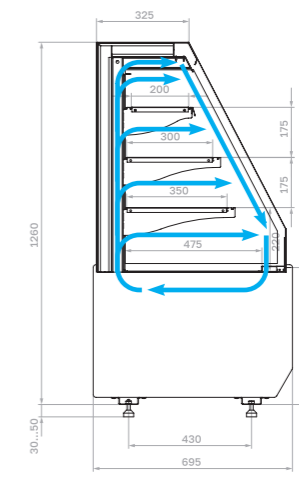

# Технические характеристики КС70

Модель	Габаритные размеры с боковинами, мм	Горизонтальная площадь экспозиции, м <sup>2</sup>	Полезный (охлажд.) объем, м <sup>3</sup>	Рабочая температура, °С
КС70 VV 0,6-1 STANDARD (версия 2.0)	640x695x1260 (1310)	0,9	0,14	0...+7
КС70 VV 0,9-1 STANDARD (версия 2.0)	880x695x1260 (1310)	1,32	0,2	
КС70 VV 1,3-1 STANDARD (версия 2.0)	1330x695 x1260 (1310)	2,0	0,3	
КС70 VM 0,6-2 STANDARD открытая (версия 2.0)	640x695x1260 (1310)	0,8	0,12	+4...+12
КС70 VM 0,9-2 STANDARD открытая (версия 2.0)	880x695x1260 (1310)	1,16	0,17	
КС70 VM 1,3-2 STANDARD открытая (версия 2.0)	1330x695 x1260 (1310)	1,84	0,28	
КС70 VM 0,6-2 STANDARD открытая, горка (версия 2.0)	640x695x1260 (1310)	0,78	0,11	
КС70 VM 0,9-2 STANDARD открытая, горка (версия 2.0)	880x695x1260 (1310)	1,1	0,17	
КС70 VM 1,3-2 STANDARD открытая, горка (версия 2.0)	1330x695 x1260 (1310)	1,69	0,25	
КС70 N 0,6-1 LIGHT (версия 2.0) (нейтральная)	640x695x1265 (1315)	0,9		
КС70 N 0,9-1 LIGHT (версия 2.0) (нейтральная)	880x695x1265 (1315)	1,32		
КС70 N 1,3-1 LIGHT (версия 2.0) (нейтральная)	1330x695 x1265 (1315)	2,0		
КС70 N 0,6-1 LIGHT Bread (версия 2.0) (хлебная)	640x695x1265 (1315)	0,9		
КС70 N 0,9-1 LIGHT Bread (версия 2.0) (хлебная)	880x695x1265 (1315)	1,32	-	
КС70 N 1,3-1 LIGHT Bread (версия 2.0) (хлебная)	1330x695 x1265 (1315)	2,0		
КС70 N 0,6-7 (версия 2.0) (прилавок)	640x640x795 (845)			
КС70 N 0,9-7 (версия 2.0) (прилавок)	880x640x795 (845)			
КС70 N-8 (версия 2.0) (прилавок внешний угол)	890x590x795 (845)			

Холодильная

Холодильная открытая

Холодильная открытая горка

Нейтральная

Хлебная

Прилавок

Прилавок внешний угол