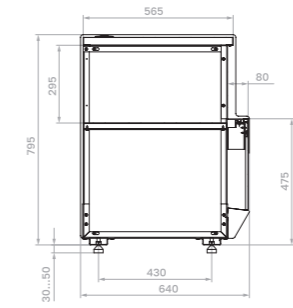

# Технические характеристики КС70

Модель	Габаритные размеры с боковинами, мм	Горизонтальная площадь экспозиции, м <sup>2</sup>	Полезный (охлажд.) объем, м <sup>3</sup>	Рабочая температура, °С
КС70 VV 0,6-1 STANDARD (версия 2.0)	640x695x1260 (1310)	0,9	0,14	0...+7
КС70 VV 0,9-1 STANDARD (версия 2.0)	880x695x1260 (1310)	1,32	0,2	
КС70 VV 1,3-1 STANDARD (версия 2.0)	1330x695 x1260 (1310)	2,0	0,3	
КС70 VM 0,6-2 STANDARD открытая (версия 2.0)	640x695x1260 (1310)	0,8	0,12	+4...+12
КС70 VM 0,9-2 STANDARD открытая (версия 2.0)	880x695x1260 (1310)	1,16	0,17	
КС70 VM 1,3-2 STANDARD открытая (версия 2.0)	1330x695 x1260 (1310)	1,84	0,28	
КС70 VM 0,6-2 STANDARD открытая, горка (версия 2.0)	640x695x1260 (1310)	0,78	0,11	
КС70 VM 0,9-2 STANDARD открытая, горка (версия 2.0)	880x695x1260 (1310)	1,1	0,17	
КС70 VM 1,3-2 STANDARD открытая, горка (версия 2.0)	1330x695 x1260 (1310)	1,69	0,25	
КС70 N 0,6-1 LIGHT (версия 2.0) (нейтральная)	640x695x1265 (1315)	0,9		
КС70 N 0,9-1 LIGHT (версия 2.0) (нейтральная)	880x695x1265 (1315)	1,32		
КС70 N 1,3-1 LIGHT (версия 2.0) (нейтральная)	1330x695 x1265 (1315)	2,0		
КС70 N 0,6-1 LIGHT Bread (версия 2.0) (хлебная)	640x695x1265 (1315)	0,9		
КС70 N 0,9-1 LIGHT Bread (версия 2.0) (хлебная)	880x695x1265 (1315)	1,32	-	
КС70 N 1,3-1 LIGHT Bread (версия 2.0) (хлебная)	1330x695 x1265 (1315)	2,0		
КС70 N 0,6-7 (версия 2.0) (прилавок)	640x640x795 (845)			
КС70 N 0,9-7 (версия 2.0) (прилавок)	880x640x795 (845)			
КС70 N-8 (версия 2.0) (прилавок внешний угол)	890x590x795 (845)			

Холодильная

Холодильная открытая

Холодильная открытая горка

Нейтральная

Хлебная

Прилавок

Прилавок внешний угол