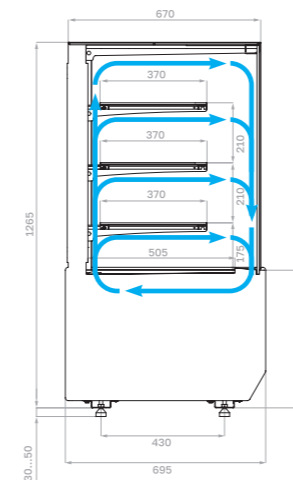

Холодильная