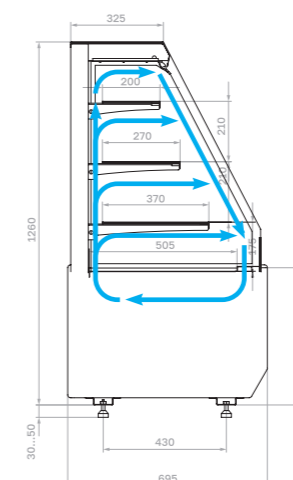

Прилавок

Холодильная открытая