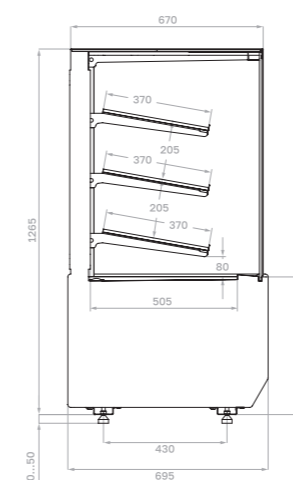

# Технические характеристики КС70

Модель	Габаритные размеры с боковинами, мм	Горизонтальная площадь экспозиции, м <sup>2</sup>	Полезный (охлажд.) объем, м <sup>3</sup>	Рабочая температура, °С
КС70 VV 0,6-1 STANDARD (версия 2.0)	640x695x1260 (1310)	0,9	0,14	0...+7
КС70 VV 0,9-1 STANDARD (версия 2.0)	880x695x1260 (1310)	1,32	0,2	
КС70 VV 1,3-1 STANDARD (версия 2.0)	1330x695 x1260 (1310)	2,0	0,3	
КС70 VM 0,6-2 STANDARD открытая (версия 2.0)	640x695x1260 (1310)	0,8	0,12	+4...+12
КС70 VM 0,9-2 STANDARD открытая (версия 2.0)	880x695x1260 (1310)	1,16	0,17	
КС70 VM 1,3-2 STANDARD открытая (версия 2.0)	1330x695 x1260 (1310)	1,84	0,28	
КС70 VM 0,6-2 STANDARD открытая, горка (версия 2.0)	640x695x1260 (1310)	0,78	0,11	
КС70 VM 0,9-2 STANDARD открытая, горка (версия 2.0)	880x695x1260 (1310)	1,1	0,17	
КС70 VM 1,3-2 STANDARD открытая, горка (версия 2.0)	1330x695 x1260 (1310)	1,69	0,25	
КС70 N 0,6-1 LIGHT (версия 2.0) (нейтральная)	640x695x1265 (1315)	0,9		
КС70 N 0,9-1 LIGHT (версия 2.0) (нейтральная)	880x695x1265 (1315)	1,32		
КС70 N 1,3-1 LIGHT (версия 2.0) (нейтральная)	1330x695 x1265 (1315)	2,0		
КС70 N 0,6-1 LIGHT Bread (версия 2.0) (хлебная)	640x695x1265 (1315)	0,9		
КС70 N 0,9-1 LIGHT Bread (версия 2.0) (хлебная)	880x695x1265 (1315)	1,32	-	
КС70 N 1,3-1 LIGHT Bread (версия 2.0) (хлебная)	1330x695 x1265 (1315)	2,0		
КС70 N 0,6-7 (версия 2.0) (прилавок)	640x640x795 (845)			
КС70 N 0,9-7 (версия 2.0) (прилавок)	880x640x795 (845)			
КС70 N-8 (версия 2.0) (прилавок внешний угол)	890x590x795 (845)			

Холодильная

Холодильная открытая

Холодильная открытая горка

Нейтральная

Хлебная

Прилавок

Прилавок внешний угол