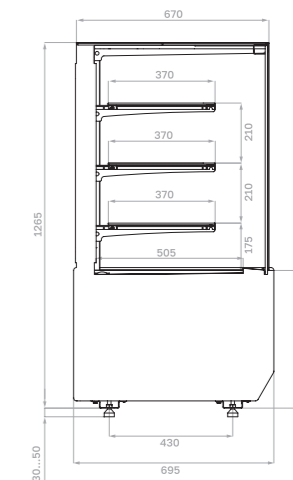

# Технические характеристики КС70

Модель	Габаритные размеры с боковинами, мм	Горизонтальная площадь экспозиции, м <sup>2</sup>	Полезный (охлажд.) объем, м <sup>3</sup>	Рабочая температура, °С
КС70 VV 0,6-1 STANDARD (версия 2.0)	640x695x1260 (1310)	0,9	0,14	0...+7
КС70 VV 0,9-1 STANDARD (версия 2.0)	880x695x1260 (1310)	1,32	0,2	
КС70 VV 1,3-1 STANDARD (версия 2.0)	1330x695 x1260 (1310)	2,0	0,3	
КС70 VM 0,6-2 STANDARD открытая (версия 2.0)	640x695x1260 (1310)	0,8	0,12	+4...+12
КС70 VM 0,9-2 STANDARD открытая (версия 2.0)	880x695x1260 (1310)	1,16	0,17	
КС70 VM 1,3-2 STANDARD открытая (версия 2.0)	1330x695 x1260 (1310)	1,84	0,28	
КС70 VM 0,6-2 STANDARD открытая, горка (версия 2.0)	640x695x1260 (1310)	0,78	0,11	
КС70 VM 0,9-2 STANDARD открытая, горка (версия 2.0)	880x695x1260 (1310)	1,1	0,17	
КС70 VM 1,3-2 STANDARD открытая, горка (версия 2.0)	1330x695 x1260 (1310)	1,69	0,25	
КС70 N 0,6-1 LIGHT (версия 2.0) (нейтральная)	640x695x1265 (1315)	0,9		
КС70 N 0,9-1 LIGHT (версия 2.0) (нейтральная)	880x695x1265 (1315)	1,32		
КС70 N 1,3-1 LIGHT (версия 2.0) (нейтральная)	1330x695 x1265 (1315)	2,0		
КС70 N 0,6-1 LIGHT Bread (версия 2.0) (хлебная)	640x695x1265 (1315)	0,9		
КС70 N 0,9-1 LIGHT Bread (версия 2.0) (хлебная)	880x695x1265 (1315)	1,32	-	
КС70 N 1,3-1 LIGHT Bread (версия 2.0) (хлебная)	1330x695 x1265 (1315)	2,0		
КС70 N 0,6-7 (версия 2.0) (прилавок)	640x640x795 (845)			
КС70 N 0,9-7 (версия 2.0) (прилавок)	880x640x795 (845)			
КС70 N-8 (версия 2.0) (прилавок внешний угол)	890x590x795 (845)			

Холодильная

Холодильная открытая

Холодильная открытая горка

Нейтральная

Хлебная

Прилавок

Прилавок внешний угол