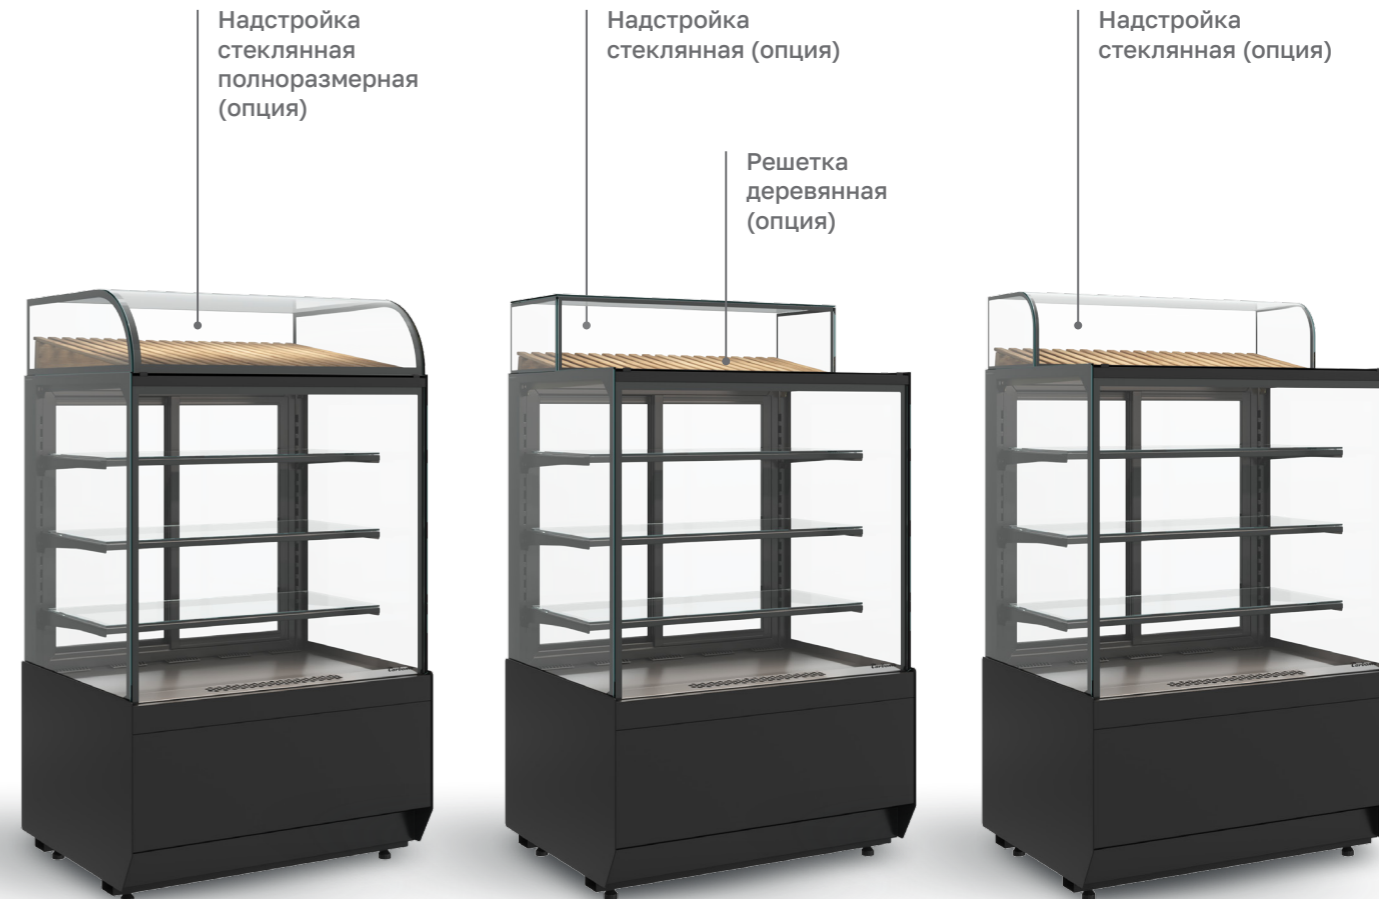

## Кондитерские витрины

Безрамное остекление на  
стеклопакетах для полного обзора  
выкладки

Продуманная яркая LED-подсветка  
каждого продукта на всех полках  
витрины

Обновленная холодильная система и  
система воздухообмена для лучшего  
охлаждения

Модельный ряд включает закрытые  
и открытые витрины двух типов для  
самообслуживания

Дополнительная опция - нейтральная  
полноразмерная надстройка с  
шелкографией увеличивает объем  
выкладки

### Холодильная витрина (открыта горка, закрытая)