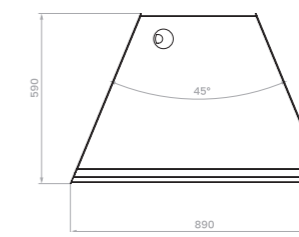

# Технические характеристики КС70

Модель	Габаритные размеры с боковинами, мм	Горизонтальная площадь экспозиции, м <sup>2</sup>	Полезный (охлажд.) объем, м <sup>3</sup>	Рабочая температура, °С
КС70 VV 0,6-1 STANDARD (версия 2.0)	640x695x1260 (1310)	0,9	0,14	0...+7
КС70 VV 0,9-1 STANDARD (версия 2.0)	880x695x1260 (1310)	1,32	0,2	
КС70 VV 1,3-1 STANDARD (версия 2.0)	1330x695 x1260 (1310)	2,0	0,3	
КС70 VM 0,6-2 STANDARD открытая (версия 2.0)	640x695x1260 (1310)	0,8	0,12	+4...+12
КС70 VM 0,9-2 STANDARD открытая (версия 2.0)	880x695x1260 (1310)	1,16	0,17	
КС70 VM 1,3-2 STANDARD открытая (версия 2.0)	1330x695 x1260 (1310)	1,84	0,28	
КС70 VM 0,6-2 STANDARD открытая, горка (версия 2.0)	640x695x1260 (1310)	0,78	0,11	
КС70 VM 0,9-2 STANDARD открытая, горка (версия 2.0)	880x695x1260 (1310)	1,1	0,17	
КС70 VM 1,3-2 STANDARD открытая, горка (версия 2.0)	1330x695 x1260 (1310)	1,69	0,25	
КС70 N 0,6-1 LIGHT (версия 2.0) (нейтральная)	640x695x1265 (1315)	0,9		
КС70 N 0,9-1 LIGHT (версия 2.0) (нейтральная)	880x695x1265 (1315)	1,32		
КС70 N 1,3-1 LIGHT (версия 2.0) (нейтральная)	1330x695 x1265 (1315)	2,0		
КС70 N 0,6-1 LIGHT Bread (версия 2.0) (хлебная)	640x695x1265 (1315)	0,9		
КС70 N 0,9-1 LIGHT Bread (версия 2.0) (хлебная)	880x695x1265 (1315)	1,32	-	
КС70 N 1,3-1 LIGHT Bread (версия 2.0) (хлебная)	1330x695 x1265 (1315)	2,0		
КС70 N 0,6-7 (версия 2.0) (прилавок)	640x640x795 (845)			
КС70 N 0,9-7 (версия 2.0) (прилавок)	880x640x795 (845)			
КС70 N-8 (версия 2.0) (прилавок внешний угол)	890x590x795 (845)			

Холодильная

Холодильная открытая

Холодильная открытая горка

Нейтральная

Хлебная

Прилавок

Прилавок внешний угол