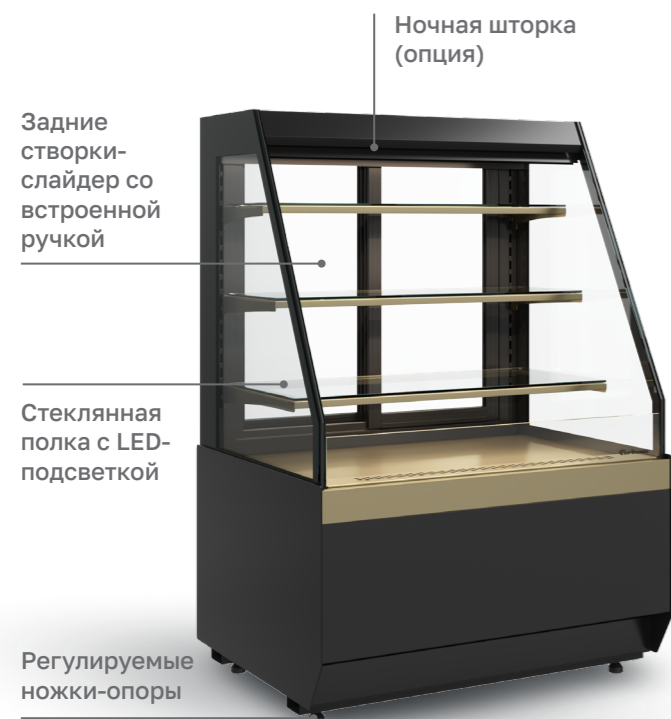

Открытая витрина